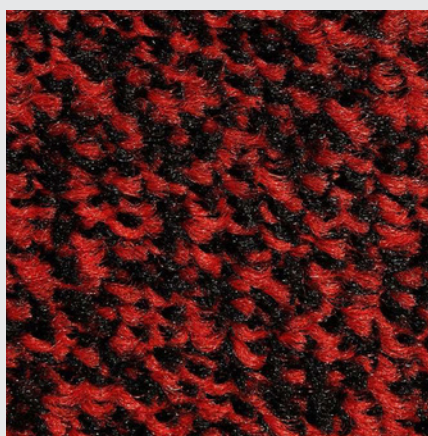

Iron-Horse Eco

OFERTA DOORMATS.PL | STANDARDOWE MATY WEJŚCIOWE

Black Mink

DF 675

Black Brown

DF 000

Black Cedar

DF 676

Black Steel

DF 681

Black Pearl

DF 646

Granite

DF 647

Black Blue

DF 711

Black Scarlet

DF 652

Midnight Grey

DF 648