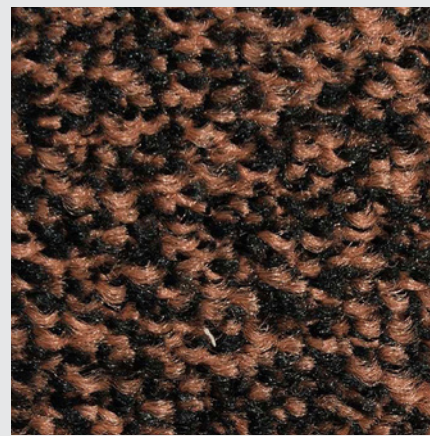

Iron-Horse Eco

OFERTA DOORMATS.PL | STANDARDOWE MATY WEJŚCIOWE

Black Mink

DF 675

Black Brown

DF 000

Black Cedar

DF 676

Black Steel

DF 681

Black Pearl

DF 646

Granite

DF 647

Black Blue

DF 711

Black Scarlet

DF 652

Midnight Grey

DF 648